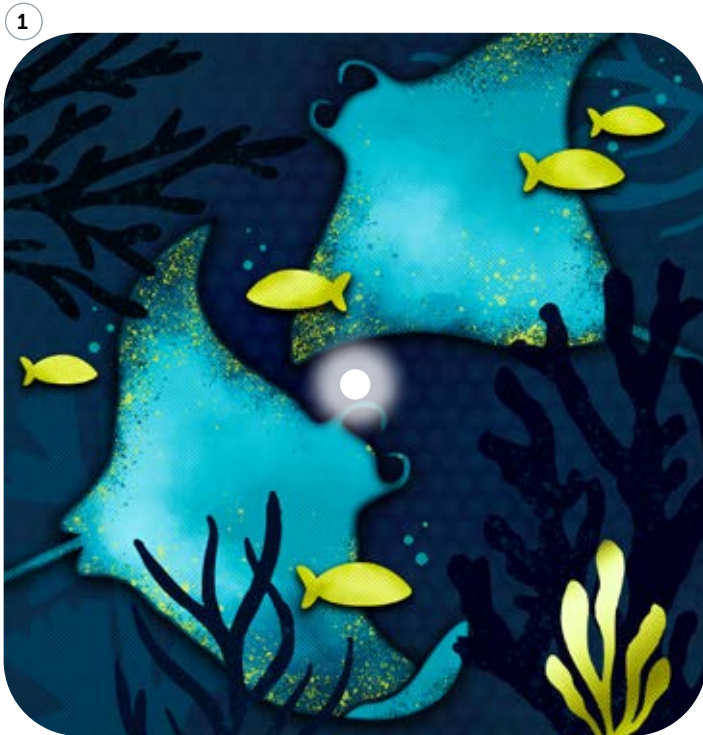

LED-Untersetzer: Marokko

LED-Untersetzer: Night

LED-Untersetzer: Reef

LED-Untersetzer: Reef Blue

LED-Untersetzer: Prosecco

1

2

3