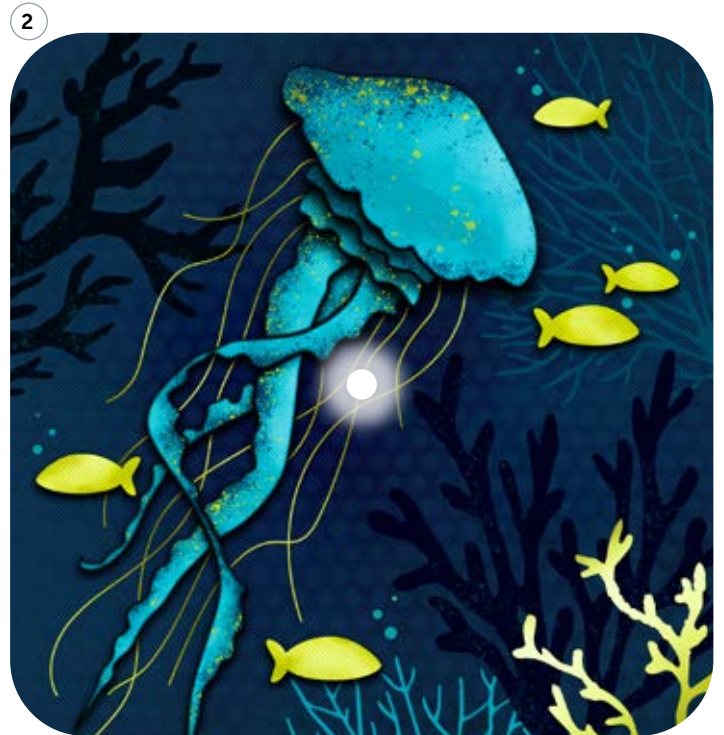

LED-Untersetzer: Marokko

LED-Untersetzer: Night

LED-Untersetzer: Reef

LED-Untersetzer: Reef Blue

LED-Untersetzer: Prosecco

1

2

3