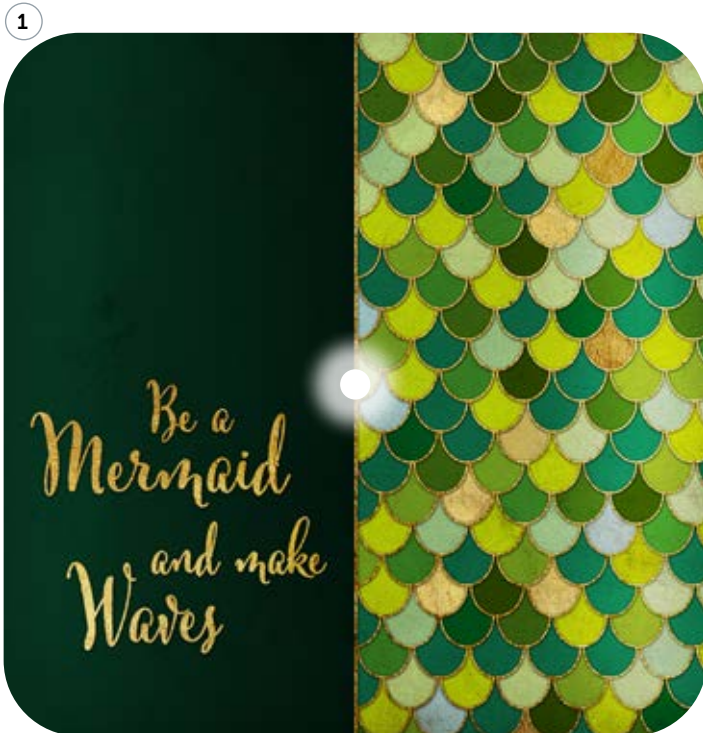

LED-Untersetzer: Blätter Grün/Gelb

LED-Untersetzer: Blätter Lila/Pink

LED-Untersetzer: Blätter Petrol/Gold

LED-Untersetzer: Retro Pink

LED-Untersetzer: Retro Grün

LED-Untersetzer: Fruity

LED-Untersetzer: Maritim

LED-Untersetzer: Raute

LED-Untersetzer: Love

LED-Untersetzer: Mermaid Petrol

LED-Untersetzer: Mermaid Grün

LED-Untersetzer: Mermaid Lila

LED-Untersetzer: Mermaid Pink

## LED-Untersetzer: Mermaid Schuppen

LED-Untersetzer: Bier Sprüche

1

2

3

4

LED-Untersetzer: Quadrate Grau

LED-Untersetzer: Quadrate Grau Sprüche

LED-Untersetzer: Quadrate Farbig

LED-Untersetzer: Quadrate Farbig Sprüche