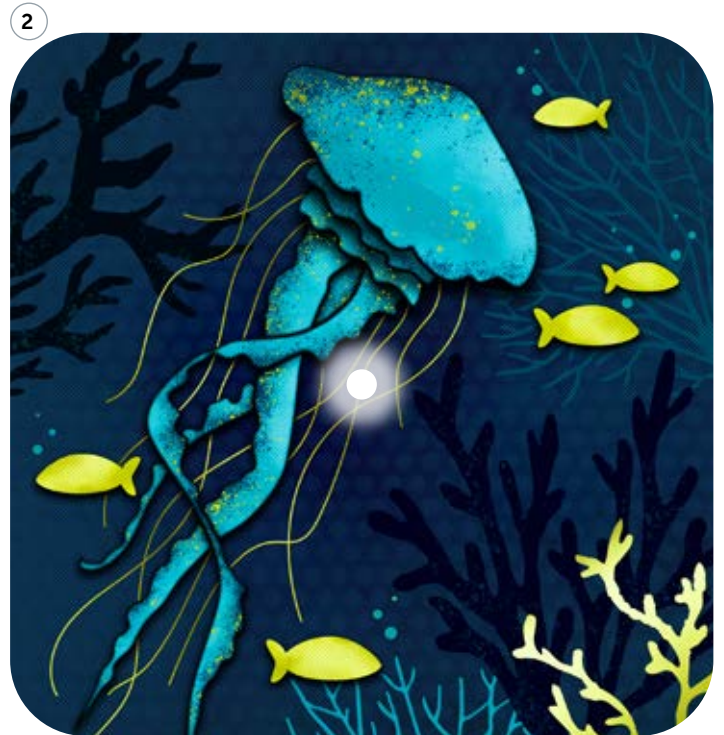

LED-Untersetzer: Marokko

LED-Untersetzer: Night

LED-Untersetzer: Reef

LED-Untersetzer: Reef Blue

LED-Untersetzer: Prosecco

1

2

3