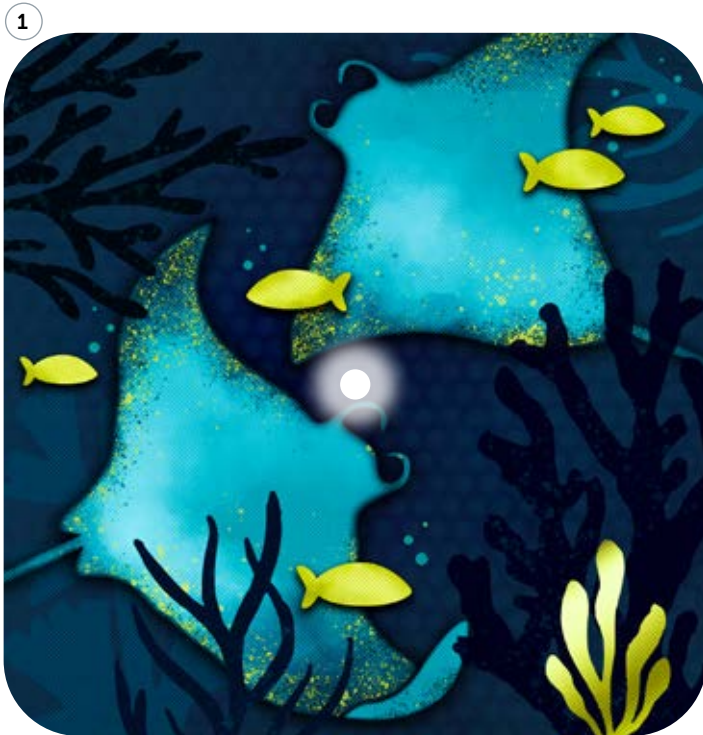

LED-Untersetzer: Marokko

LED-Untersetzer: Night

LED-Untersetzer: Reef

LED-Untersetzer: Reef Blue

LED-Untersetzer: Prosecco

1

2

3