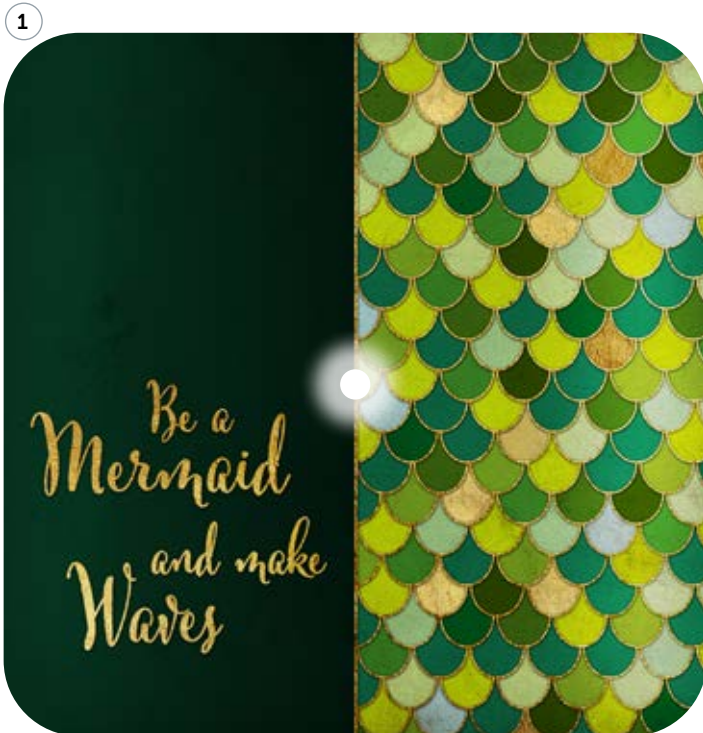

LED-Untersetzer: Blätter Grün/Gelb

LED-Untersetzer: Blätter Lila/Pink

LED-Untersetzer: Blätter Petrol/Gold

LED-Untersetzer: Retro Pink

Quolls | KELLERLADEN

LED-Untersetzer: Retro Grün

LED-Untersetzer: Fruity

LED-Untersetzer: Maritim

LED-Untersetzer: Raute

LED-Untersetzer: Love

LED-Untersetzer: Mermaid Petrol

LED-Untersetzer: Mermaid Grün

LED-Untersetzer: Mermaid Lila

LED-Untersetzer: Mermaid Pink

LED-Untersetzer: Mermaid Schuppen

1

2

3

4

LED-Untersetzer: Bier Sprüche

1

2

3

4

LED-Untersetzer: Quadrate Grau

LED-Untersetzer: Quadrate Grau Sprüche

LED-Untersetzer: Quadrate Farbig

LED-Untersetzer: Quadrate Farbig Sprüche

LED-Untersetzer: Quadrate Petrol Sprüche

LED-Untersetzer: Quadrate Blau Sprüche